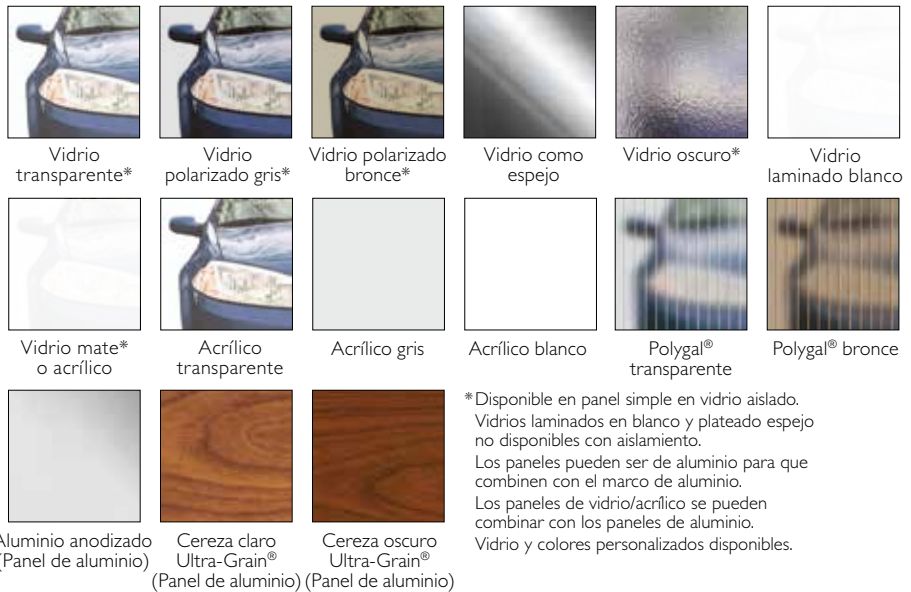

Modelo mostrado: Vidrio templado mate aislado

DISEÑOS

Aislado

Sin aislamiento

ACCESORIOS

Mangos de agarre de aluminio con atractivos colores combinados.

OPCIONES DE VIDRIO/PANEL

COLORES DE LOS MARCOS

INFORMACIÓN SOBRE EL PRODUCTO

- El aluminio y el vidrio se combinan para crear una apariencia elegante y contemporánea.

GARANTÍAS

Visite clopay.com o llame al 1-800-2CLOPAY (800-225-6729) para obtener más información acerca de Clopay, America's Favorite Garage Doors.