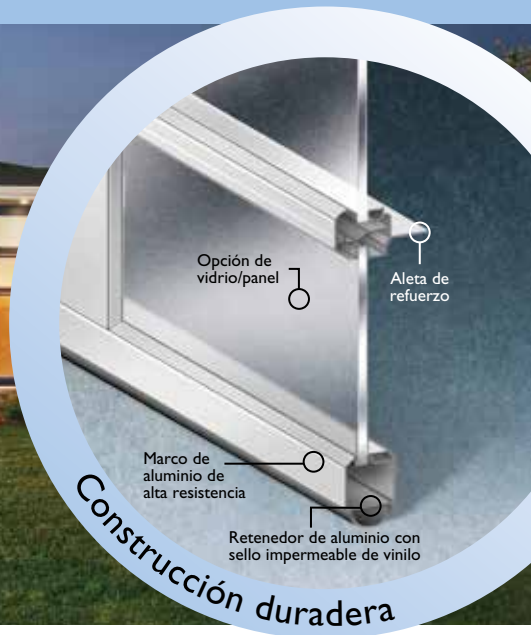

Modelo mostrado: Vidrio templado mate aislado

DISEÑOS

Aislado

Sin aislamiento

ACCESORIOS

Mangos de agarre de aluminio con atractivos colores combinados.

OPCIONES DE VIDRIO/PANEL

COLORES DE LOS MARCOS

INFORMACIÓN SOBRE EL PRODUCTO

- El aluminio y el vidrio se combinan para crear una apariencia elegante y contemporánea.

GARANTÍAS

Visite clopay.com o llame al 1-800-2CLOPAY (800-225-6729) para obtener más información acerca de Clopay, America's Favorite Garage Doors.